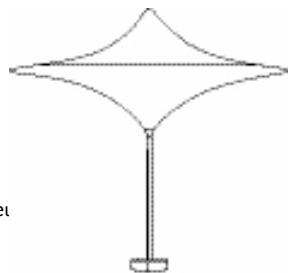

JURI G

310 cm Durchmesser

mit RGB Beleuchtung/Fernsteuerung

mit 6 Meter Zuleitung 220V

Set-Preis ..... **3.800,00 EUR**

Lieferpauschalen

CAMERARIUS ..... 75,00 EUR

JURI G ..... 110,00 EUR

Verzollung(Schweiz) ..... 55,00 EUR

Lieferzeiten

In der Regel liefert SKIA binnen weniger Tage.

Bitte fragen Sie bei Ihrer Bestellung nach dem voraussichtlichen Liefertermin.

Händlerkonditionen auf Anfrage.

Es gelten die zum Zeitpunkt der Bestellung gültigen Geschäftsbedingungen (siehe hierzu www.skia.de). Erfüllungsort, auch bei Exporten, ist Köln.